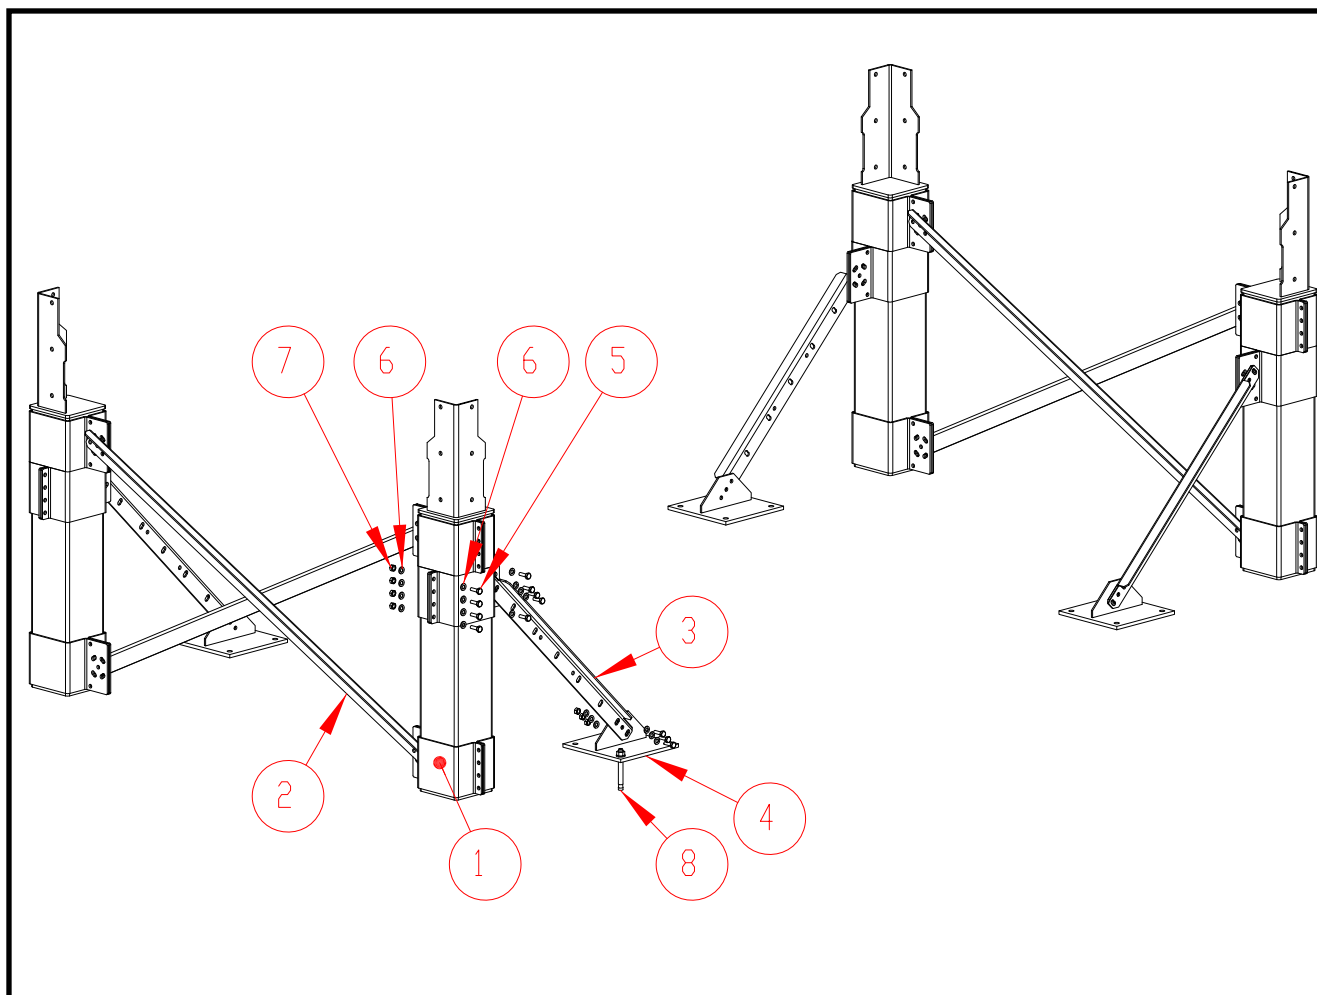

Tel. +358 2 774 4700

E-mail: antti@antti-teollisuus.fi

www.antti-teollisuus.fi

05-2020

CUPRINS

Piese de schimb - A76565.....	3
2W	4
3W	5
4W	6
Declarație de conformitate CE.....	7

Piese de schimb - A76565

Ref.	Nr. piesă	Denumire	Nr. schiță	Nr. buc.	Greutate
1	A70535	CONSOLĂ REGLABILĂ PENTRU PICIOARE 3W/4W WM06 CE		24	4
2	A76562	CONTRAFIȘĂ PENTRU PICIOARE TĂIATĂ LA DIMENSIUNE L=1857 M21 CE		4	7
3	A70818	CONTRAFIȘĂ PENTRU PICIOARE L=1000 WM06 CE		4	3,8
4	A76563	CONSOLĂ SUDATĂ PENTRU PICIOARE M21 CE		4	8,2
5	102520	ȘURUB CU CAP HEXAGONAL ZN 8.8 12X35 AM DIN933		126	
6	111560	ȘAIBĂ M 12 DIN125 ZN		252	
7	110570	PIULIȚĂ M12 ZN8 DIN934		126	
8	131010	ANCORĂ DE EXPANSIUNE KA 16X140-145		16	