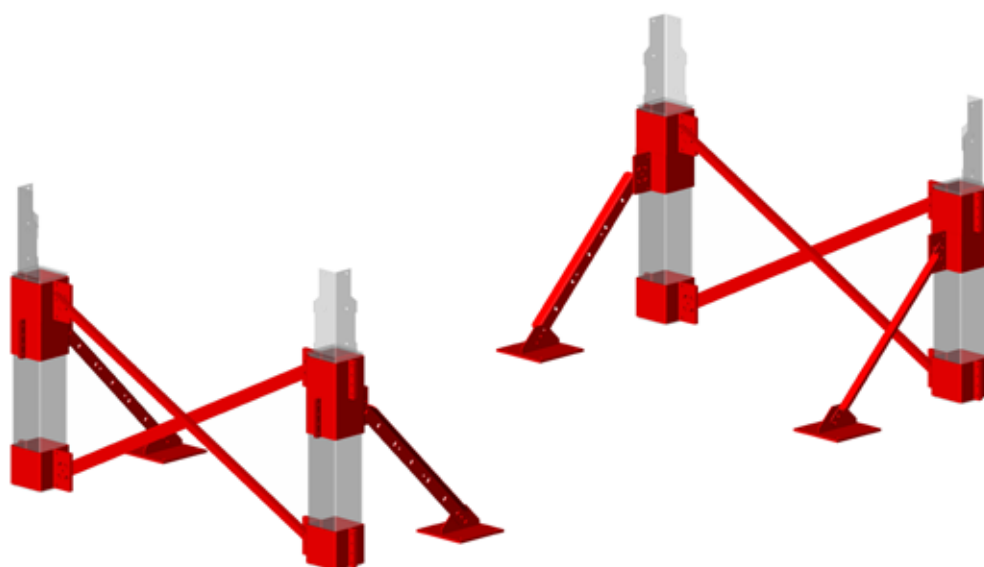

Instrucțiuni de asamblare

**SUPORT PENTRU
PICIOARE**

~ 1000

2W, 3W, 4W

408118(ro)

ANTTI-TEOLLISUUS OY

Koskentie 89

FI-25340 Kanunki, Salo

Tel. +358 2 774 4700

E-mail: antti@antti-teollisuus.fi

www.antti-teollisuus.fi

05-2020

CUPRINS

Piese de schimb - A76565.....	3
2W	4
3W	5
4W	6
Declarație de conformitate CE.....	7

Piese de schimb - A76565

Ref.	Nr. piesă	Denumire	Nr. schiță	Nr. buc.	Greutate
1	A70535	CONSOLĂ REGLABILĂ PENTRU PICIOARE 3W/4W WM06 CE		24	4
2	A76562	CONTRAFIȘĂ PENTRU PICIOARE TĂIATĂ LA DIMENSIUNE L=1857 M21 CE		4	7
3	A70818	CONTRAFIȘĂ PENTRU PICIOARE L=1000 WM06 CE		4	3,8
4	A76563	CONSOLĂ SUDATĂ PENTRU PICIOARE M21 CE		4	8,2
5	102520	ȘURUB CU CAP HEXAGONAL ZN 8.8 12X35 AM DIN933		126	
6	111560	ȘAIBĂ M 12 DIN125 ZN		252	
7	110570	PIULIȚĂ M12 ZN8 DIN934		126	
8	131010	ANCORĂ DE EXPANSIUNE KA 16X140-145		16	