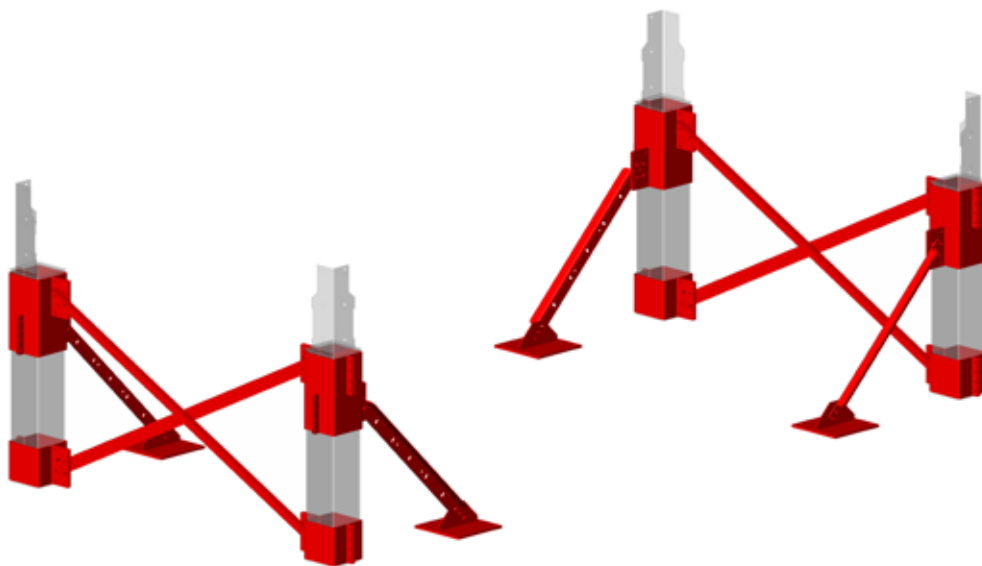

Paigaldusjuhised

TOED JALGADELE
L=1000
2W, 3W, 4W

408118(et)

ANTTI-TEOLLISUUS OY

Koskentie 89

FI-25340 Kanunki, Salo

Tel. +358 2 774 4700

E-mail: antti@antti-teollisuus.fi

www.antti-teollisuus.fi

05-2020

SISUKORD

Varuosad - A76565	3
2W	4
3W	5
4W	6
EL Vastavuse kinnitus.....	7