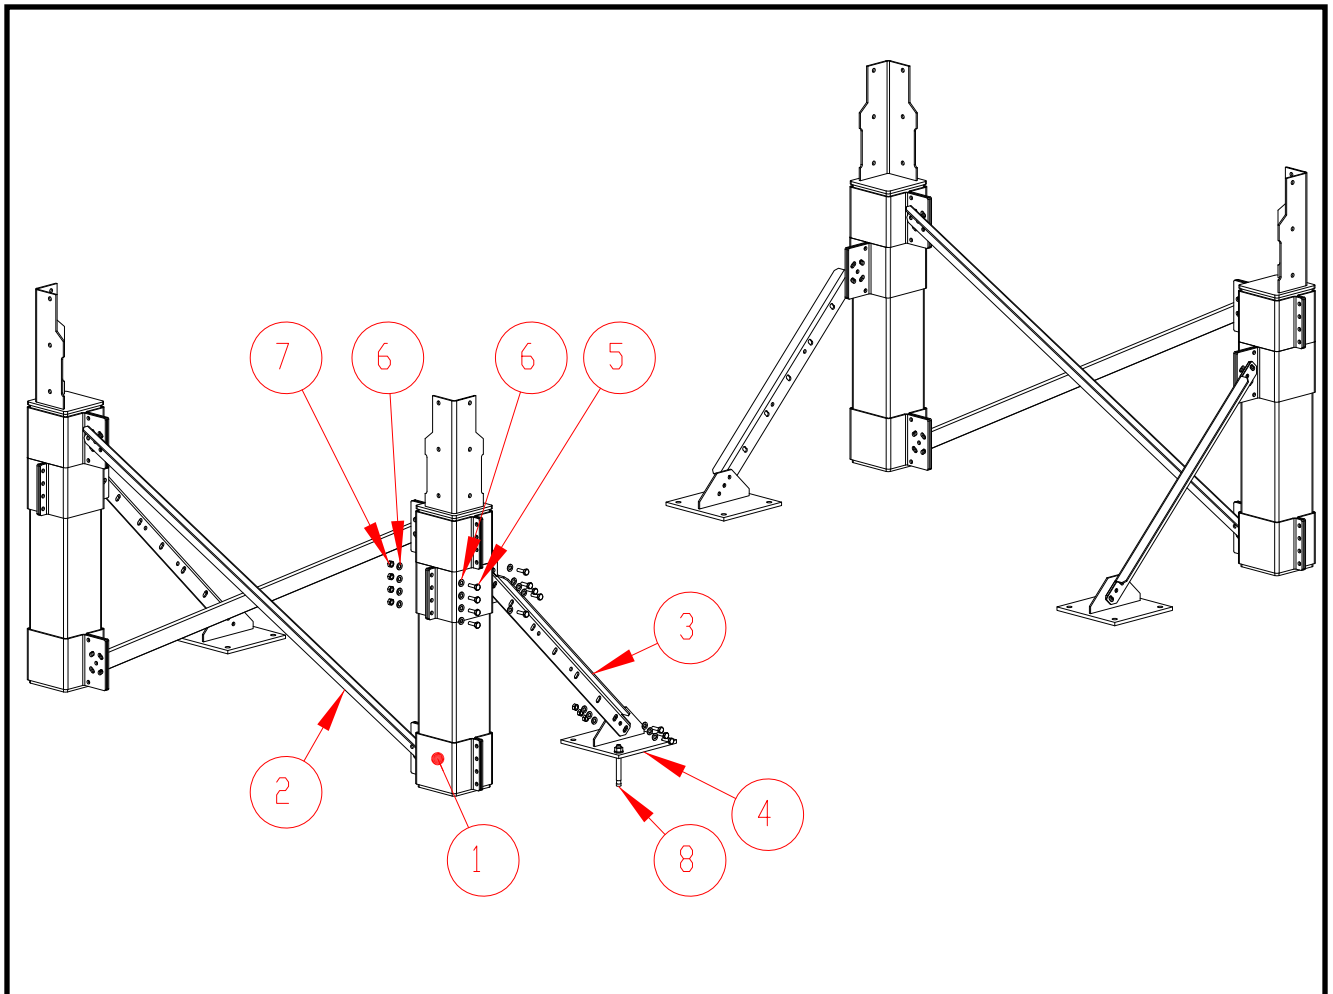

www.antti-teollisuus.fi

05-2020

SISUKORD

Varuosad - A76565	3
2W	4
3W	5
4W	6
EL Vastavuse kinnitus.....	7

Varuosad - A76565

Viide	Osa nr.	Nimetus	Joon. nr.	Tk.	Kaal
1	A70535	JALAD REGUL KINNITI 3W/4W WM06 CE		24	4
2	A76562	JALAD KALDTUGI MÕÕTU LÕIGATUD L=1857 M21 CE		4	7
3	A70818	JALAD KALDTUGI L=1000 WM06 CE		4	3,8
4	A76563	JALAD KEEVITATUD KINNITI M21 CE		4	8,2
5	102520	KUUSKANTPEAPOLT ZN 8.8 12X35 AM DIN933		126	
6	111560	SEIB M 12 DIN125 ZN		252	
7	110570	MUTTER M12 ZN8 DIN934		126	
8	131010	KIILANKUR KA 16X140-145		16	

2W

3W

4W

EL Vastavuse kinnitus

ANTTI-TEOLLISUUS OY
Koskentie 89
FI-25340 KANUNKI
Tel.: +358 (0)2 7744700

kinnitab, et

TOED JALGADELE L=1000; 2W, 3W, 4W

vastab järgmiste direktiivide nõuetele: