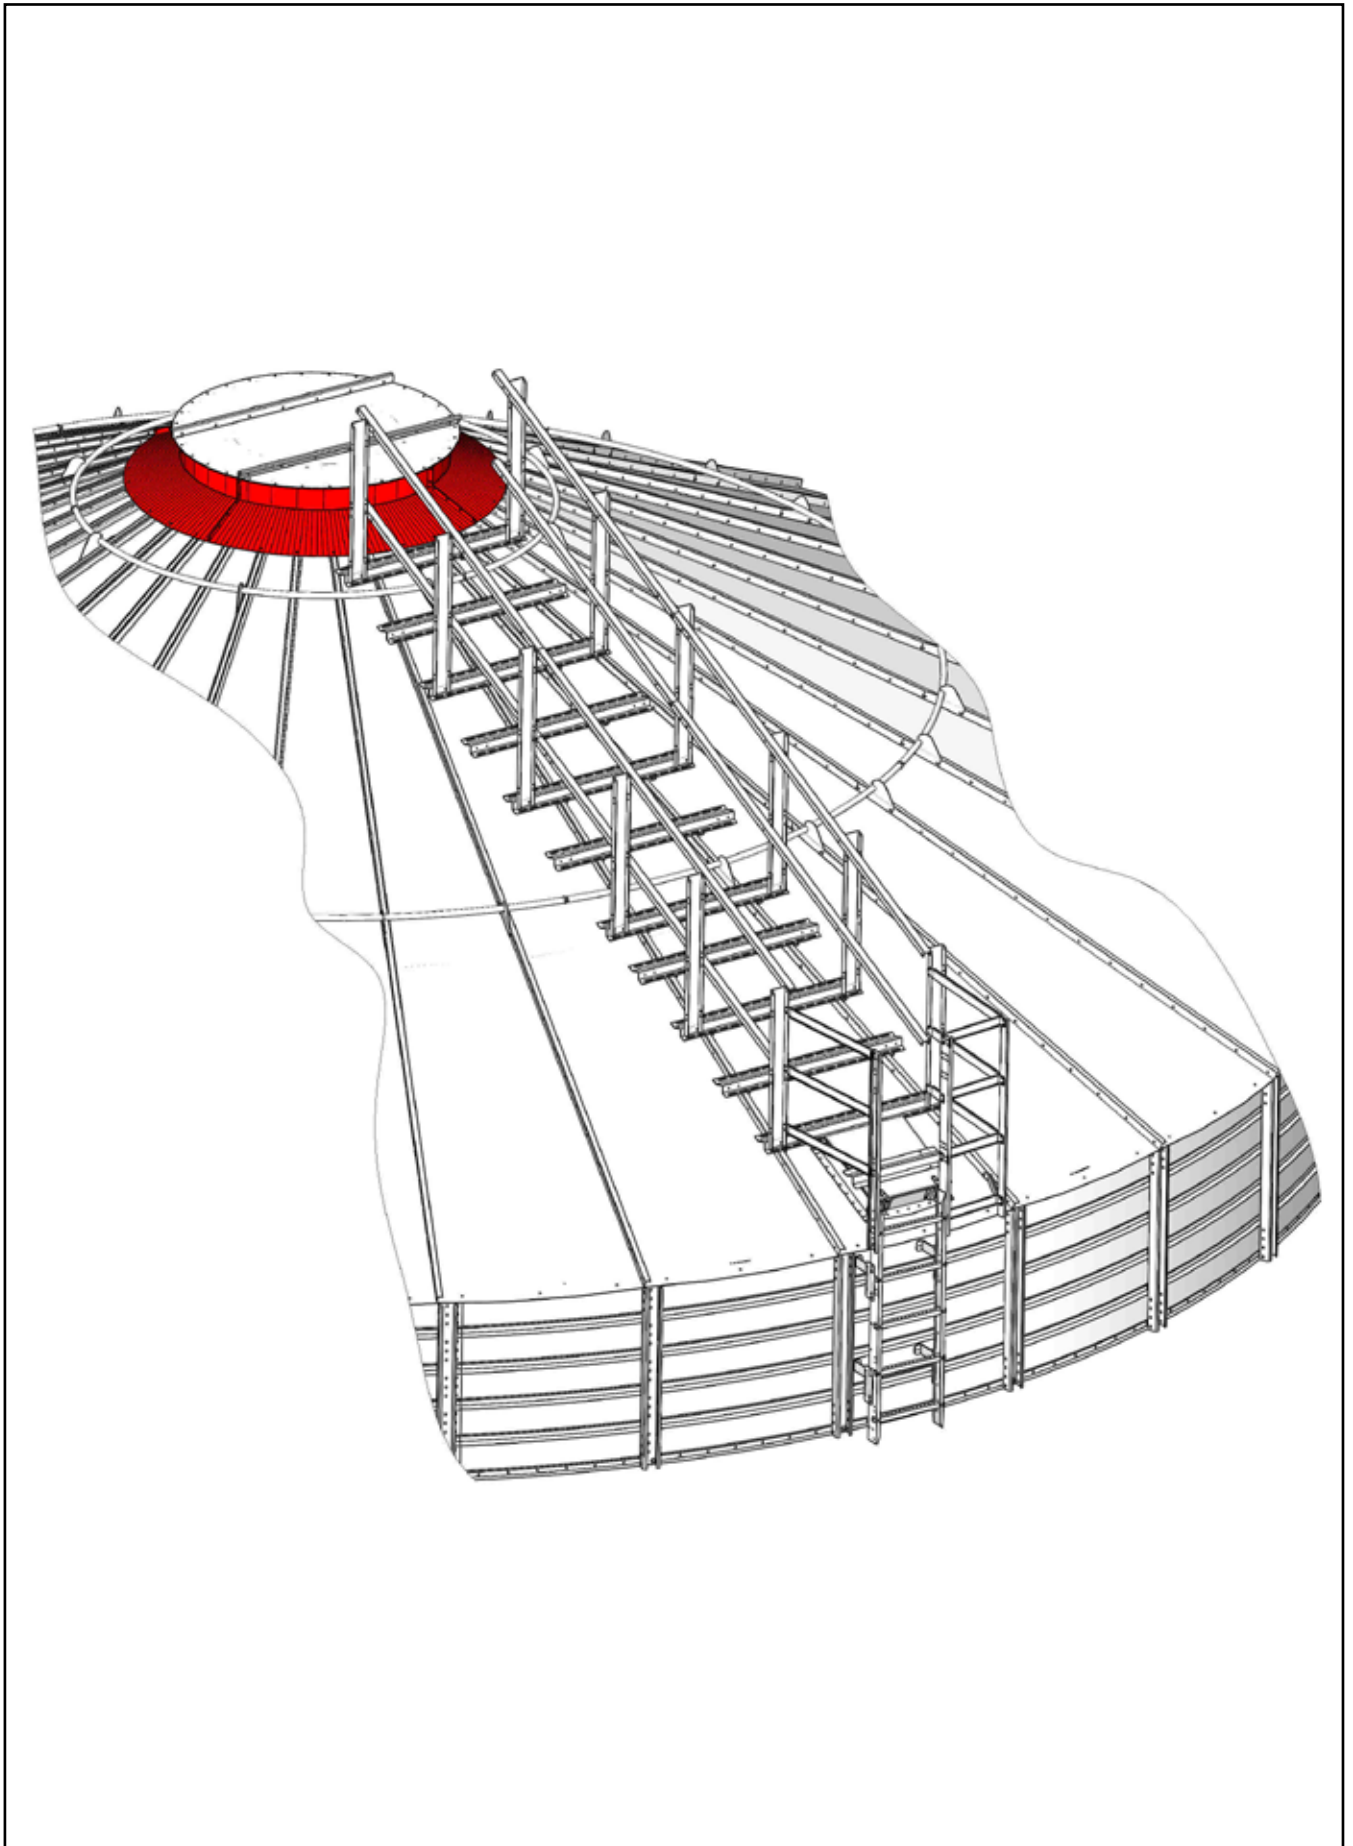

## A77003 VILJASIILO KATTOTIKKAAT D12,1 M22 \*\*\*

- Ensimmäiseksi asennetaan lyhyt tikaselementti paikoilleen (A77363)
- Seuraavaksi asennetaan yläpoistumisjohteet A76253 (kts. myös seinätikkaiden ja turvajohteiden asennusohje)

Asenna ensimmäiset kattotikasjohteet kuvan mukaisesti.

Nimike	Nimitys	Kpl
A77363	TIKASELEMENTTI LYHYT L=1450 M22	1
A77133	VILJASIILO KATTOTIKAS ASKELMA M22	11
A77134	VILJASIILO KATTOTIKAS PYSTYTOLPPA M22	12
A77135	VILJASIILO KATTOTIKAS KIINNIKE M22	22
A77143	VILJASIILO KATTOTIKAS KAIDE D10,6 M22	4
A77144	VILJASIILO KATTOTIKAS KAIDE D12,1 M22	4
A77145	VILJASIILO KATTOTIKAS JATKOS M22	4
104261	RUUVI 6-KOLO KUPUK ZN 10.9 8X16 AM ISO 7380-2	80
104264	RUUVI 6-KOLO KUPUK ZN 10.9 8X30 AM ISO 7380-2	46
110540	MUTTERI M8 ZN 8 DIN934	126
A77146P	VILJAS KATTOTIKAS ALAOSA JOHDE PAK. M22	1
A77136	VILJASIILO KATTOTIKAS JOHDE LYHYT A M22	6
A77137	VILJASIILO KATTOTIKAS JOHDE LYHYT B M22	3
A77138	VILJASIILO KATTOTIKAS PYSTYJOHDE M22	1
A77139	VILJASIILO KATTOTIKAS JOHDE LYHYT C M22	1
A77140	VILJASIILO KATTOTIKAS VINOTUKI M22	1
104261	RUUVI 6-KOLO KUPUK ZN 10.9 8X16 AM ISO 7380-2	37
110540	MUTTERI M8 ZN 8 DIN934	37

A77146P