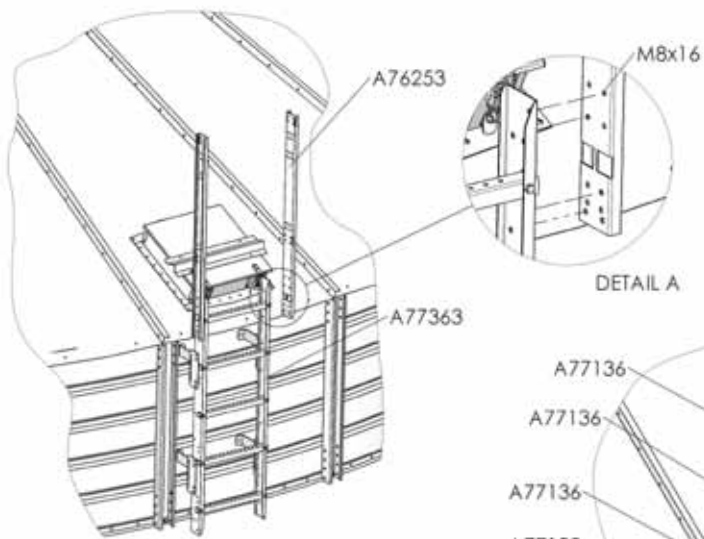

## A77003 VILJASIILO KATTOTIKKAAT D12,1 M22 \*\*\*

- Ensimmäiseksi asennetaan lyhyt tikaselementti paikoilleen (A77363)
- Seuraavaksi asennetaan yläpoistumisjohteet A76253 (kts. myös seinätikkaiden ja turvajohteiden asennusohje)

Asenna ensimmäiset kattotikasjohteet kuvan mukaisesti.

Nimike	Nimitys	Kpl
A77363	TIKASELEMENTTI LYHYT L=1450 M22	1
A77133	VILJASIILO KATTOTIKAS ASKELMA M22	11
A77134	VILJASIILO KATTOTIKAS PYSTYTOLPPA M22	12
A77135	VILJASIILO KATTOTIKAS KIINNIKE M22	22
A77143	VILJASIILO KATTOTIKAS KAIDE D10,6 M22	4
A77144	VILJASIILO KATTOTIKAS KAIDE D12,1 M22	4
A77145	VILJASIILO KATTOTIKAS JATKOS M22	4
104261	RUUVI 6-KOLO KUPUK ZN 10.9 8X16 AM ISO 7380-2	80
104264	RUUVI 6-KOLO KUPUK ZN 10.9 8X30 AM ISO 7380-2	46
110540	MUTTERI M8 ZN 8 DIN934	126
A77146P	VILJAS KATTOTIKAS ALAOSA JOHDE PAK. M22	1
A77136	VILJASIILO KATTOTIKAS JOHDE LYHYT A M22	6
A77137	VILJASIILO KATTOTIKAS JOHDE LYHYT B M22	3
A77138	VILJASIILO KATTOTIKAS PYSTYJOHDE M22	1
A77139	VILJASIILO KATTOTIKAS JOHDE LYHYT C M22	1
A77140	VILJASIILO KATTOTIKAS VINOTUKI M22	1
104261	RUUVI 6-KOLO KUPUK ZN 10.9 8X16 AM ISO 7380-2	37
110540	MUTTERI M8 ZN 8 DIN934	37