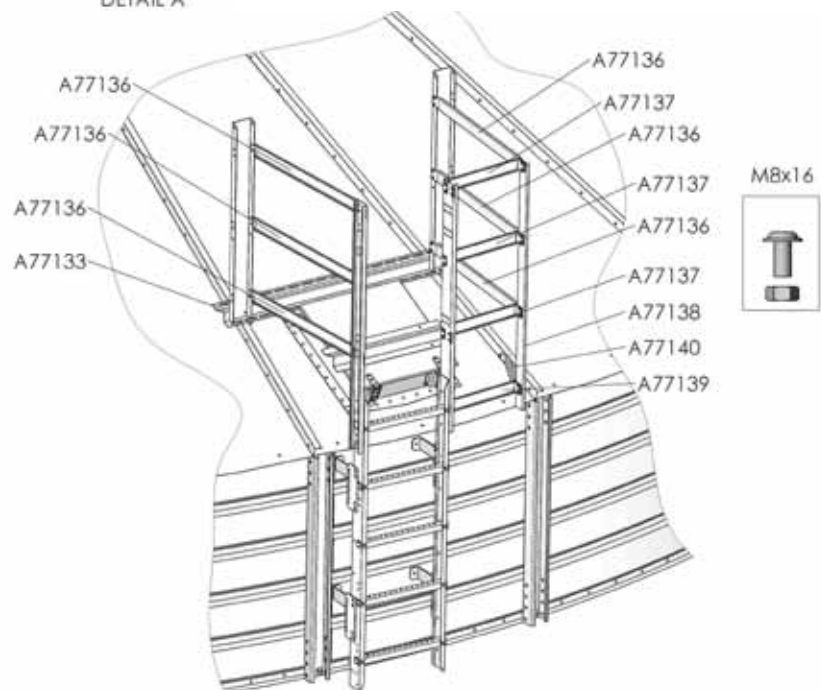

## A77003 VILJASIILO KATTOTIKKAAT D12,1 M22 \*\*\*

- Ensimmäiseksi asennetaan lyhyt tikaselementti paikoilleen (A77363)
- Seuraavaksi asennetaan yläpoistumisjohteet A76253 (kts. myös seinätikkaiden ja turvajohteiden asennusohje)

Asenna ensimmäiset kattotikasjohteet kuvan mukaisesti.

Nimike	Nimitys	Kpl
A77363	TIKASELEMENTTI LYHYT L=1450 M22	1
A77133	VILJASIILO KATTOTIKAS ASKELMA M22	11
A77134	VILJASIILO KATTOTIKAS PYSTYTOLPPA M22	12
A77135	VILJASIILO KATTOTIKAS KIINNIKE M22	22
A77143	VILJASIILO KATTOTIKAS KAIDE D10,6 M22	4
A77144	VILJASIILO KATTOTIKAS KAIDE D12,1 M22	4
A77145	VILJASIILO KATTOTIKAS JATKOS M22	4
104261	RUUVI 6-KOLO KUPUK ZN 10.9 8X16 AM ISO 7380-2	80
104264	RUUVI 6-KOLO KUPUK ZN 10.9 8X30 AM ISO 7380-2	46
110540	MUTTERI M8 ZN 8 DIN934	126
A77146P	VILJAS KATTOTIKAS ALAOSA JOHDE PAK. M22	1
A77136	VILJASIILO KATTOTIKAS JOHDE LYHYT A M22	6
A77137	VILJASIILO KATTOTIKAS JOHDE LYHYT B M22	3
A77138	VILJASIILO KATTOTIKAS PYSTYJOHDE M22	1
A77139	VILJASIILO KATTOTIKAS JOHDE LYHYT C M22	1
A77140	VILJASIILO KATTOTIKAS VINOTUKI M22	1
104261	RUUVI 6-KOLO KUPUK ZN 10.9 8X16 AM ISO 7380-2	37
110540	MUTTERI M8 ZN 8 DIN934	37