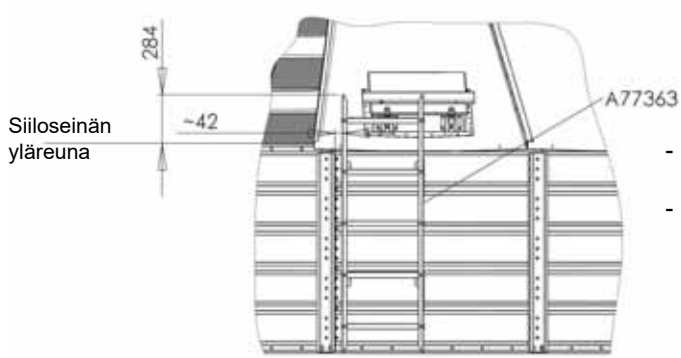

## A77003 VILJASIILO KATTOTIKKAAT D12,1 M22 \*\*\*

- Ensimmäiseksi asennetaan lyhyt tikaselementti paikoilleen (A77363)
- Seuraavaksi asennetaan yläpoistumisjohteet A76253 (kts. myös seinätikkaiden ja turvajohteiden asennusohje)

Asenna ensimmäiset kattotikasjohteet kuvan mukaisesti.

Nimike	Nimitys	Kpl
A77363	TIKASELEMENTTI LYHYT L=1450 M22	1
A77133	VILJASIILO KATTOTIKAS ASKELMA M22	11
A77134	VILJASIILO KATTOTIKAS PYSTYTOLPPA M22	12
A77135	VILJASIILO KATTOTIKAS KIINNIKE M22	22
A77143	VILJASIILO KATTOTIKAS KAIDE D10,6 M22	4
A77144	VILJASIILO KATTOTIKAS KAIDE D12,1 M22	4
A77145	VILJASIILO KATTOTIKAS JATKOS M22	4
104261	RUUVI 6-KOLO KUPUK ZN 10.9 8X16 AM ISO 7380-2	80
104264	RUUVI 6-KOLO KUPUK ZN 10.9 8X30 AM ISO 7380-2	46
110540	MUTTERI M8 ZN 8 DIN934	126
A77146P	VILJAS KATTOTIKAS ALAOSA JOHDE PAK. M22	1
A77136	VILJASIILO KATTOTIKAS JOHDE LYHYT A M22	6
A77137	VILJASIILO KATTOTIKAS JOHDE LYHYT B M22	3
A77138	VILJASIILO KATTOTIKAS PYSTYJOHDE M22	1
A77139	VILJASIILO KATTOTIKAS JOHDE LYHYT C M22	1
A77140	VILJASIILO KATTOTIKAS VINOTUKI M22	1
104261	RUUVI 6-KOLO KUPUK ZN 10.9 8X16 AM ISO 7380-2	37
110540	MUTTERI M8 ZN 8 DIN934	37