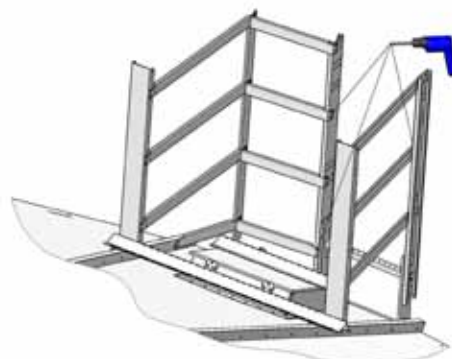

## A77003 VILJASIILO KATTOTIKKAAT D12,1 M22 \*\*\*

- Ensimmäiseksi asennetaan lyhyt tikaselementti paikoilleen (A77363)
- Seuraavaksi asennetaan yläpoistumisjohteet A76253 (kts. myös seinätikkaiden ja turvajohteiden asennusohje)

Asenna ensimmäiset kattotikasjohteet kuvan mukaisesti.

Nimike	Nimitys	Kpl
A77363	TIKASELEMENTTI LYHYT L=1450 M22	1
A77133	VILJASIILO KATTOTIKAS ASKELMA M22	11
A77134	VILJASIILO KATTOTIKAS PYSTYTOLPPA M22	12
A77135	VILJASIILO KATTOTIKAS KIINNIKE M22	22
A77143	VILJASIILO KATTOTIKAS KAIDE D10,6 M22	4
A77144	VILJASIILO KATTOTIKAS KAIDE D12,1 M22	4
A77145	VILJASIILO KATTOTIKAS JATKOS M22	4
104261	RUUVI 6-KOLO KUPUK ZN 10.9 8X16 AM ISO 7380-2	80
104264	RUUVI 6-KOLO KUPUK ZN 10.9 8X30 AM ISO 7380-2	46
110540	MUTTERI M8 ZN 8 DIN934	126
A77146P	VILJAS KATTOTIKAS ALAOSA JOHDE PAK. M22	1
A77136	VILJASIILO KATTOTIKAS JOHDE LYHYT A M22	6
A77137	VILJASIILO KATTOTIKAS JOHDE LYHYT B M22	3
A77138	VILJASIILO KATTOTIKAS PYSTYJOHDE M22	1
A77139	VILJASIILO KATTOTIKAS JOHDE LYHYT C M22	1
A77140	VILJASIILO KATTOTIKAS VINOTUKI M22	1
104261	RUUVI 6-KOLO KUPUK ZN 10.9 8X16 AM ISO 7380-2	37
110540	MUTTERI M8 ZN 8 DIN934	37