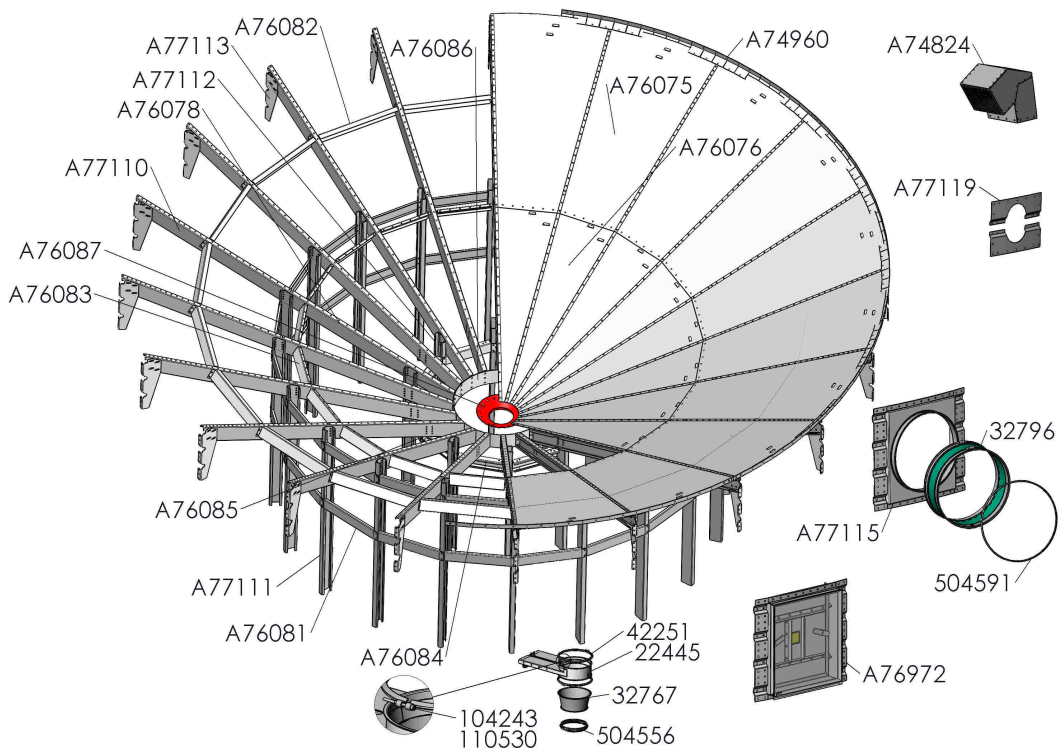

# A76095-1 TUULI KART SIILON SISÄLLE PAKK LEVYT D7,5 M18 CE (1 kpl)

Osa no	Nimi	Kpl	Piir. no	Massa	Ryhmä
A76075	PYÖRÖS TUULETUSPOHJA KARTIOLEVY1 D7,5 M18 CE	20	A76075	44.5	3700
A76076	PYÖRÖS TUULETUSPOHJA KARTIOLEVY2 D7,5 M18 CE	20	A76076	18.24	3700
A74960	PYÖRÖS TUULETUSPOHJA REUNALISTA D5,3 D7,5 M14	9	A74960	4.62	3700

**A77120 KARTIO SIILON SISÄLLE PAKK PALKIT D7,5 M22 CE (1 kpl)**

Osa no	Nimi	Kpl	Piir. no	Massa	Ryhmä
A77110	PYÖRÖS TUULETUSPOHJA KARTIOPALKKI1 D7,5 M22 CE	20	A77110	12.14	3700
A76078	PYÖRÖS TUULETUSPOHJA KARTIOPALKKI2 D7,5 M18 CE	20	A76078	13.77	3700
A77111	PYÖRÖS TUULETUSPOHJA JALKA ULOMPI D7,5 M22 CE	20	A77111	13.25	3700
A77112	PYÖRÖS TUULETUSPOHJA JALKA SISEMPI D7,5 M22 CE	8	A77112	9.12	3700
A76081	PYÖRÖS TUULETUSPOHJA TUKI1 D7,5 M18 CE	40	A76081	2.68	3700
A76083	PYÖRÖS TUULETUSPOHJA TUKI3 D7,5 M18 CE	20	A76083	2.19	3700
A76082	PYÖRÖS TUULETUSPOHJA TUKI2 D7,5 M18 CE	20	A76082	4.67	3700
A77113	PYÖRÖS TUULETUSPOHJA TUKIKONSOLI D7,5 M22 CE	20	A77113	3.17	3700
A76084	PYÖRÖS TUULETUSPOHJA TUKI4 D7,5 M18 CE	10	A76084	3.14	3700
A76085	PYÖRÖS TUULETUSPOHJA TUKI5 D7,5 M18 CE	2	A76085	1.42	3700