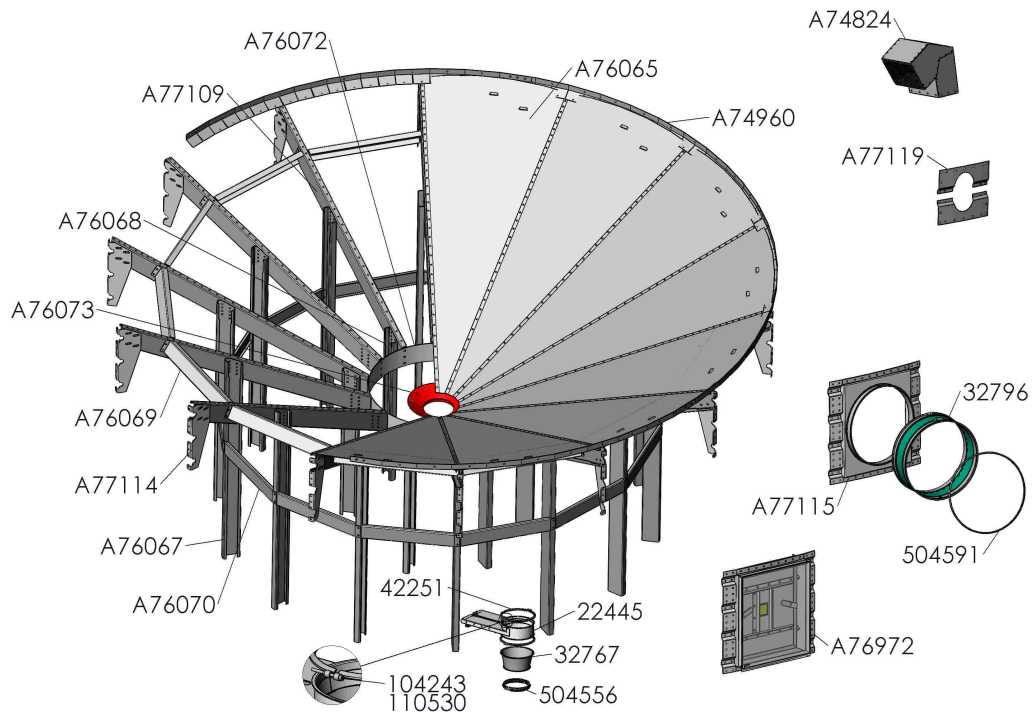

# A76093-1 TUUL KART SIILON SISÄLLE PAKK LEVYT D5,3 M18 CE (1 kpl)

Osa no	Nimi	Kpl	Piir. no	Massa	Ryhmä
A74960	PYÖRÖS TUULETUSPOHJA REUNALISTA D5,3 D7,5 M14	6	A74960	4.62	3700
A76065	PYÖRÖS TUULETUSPOHJA KARTIOLEVY D5,3 M18 CE	14	A76065	42.94	3700

**A77117 KARTIO SIILON SISÄLLE PAKK PALKIT D5,3M M22 CE (1 kpl)**

Osa no	Nimi	Kpl	Piir. no	Massa	Ryhmä
A77109	PYÖRÖS TUULETUSPOHJA KARTIOPALKKI D5,3 M22 CE	14	A77109	16.17	3700
A76067	PYÖRÖS TUULETUSPOHJA JALKA ULOMPI D5,3 M18 CE	14	A76067	11.95	3700
A76068	PYÖRÖS TUULETUSPOHJA JALKA SISEMPI D5,3 M18 CE	6	A76068	8.63	3700
A76070	PYÖRÖS TUULETUSPOHJA TUKI SISEMPI D5,3 M18 CE	14	A76070	2.98	3700
A76069	PYÖRÖS TUULETUSPOHJA TUKI ULOMPI D5,3 M18 CE	14	A76069	4.88	3700
A77114	PYÖRÖS TUULETUSPOHJA TUKIKONSOLI D5,3 M22 CE	14	A77114	2.92	3700
A76972	VILJASILO MIESLUUKKU M22 CE	1	A76972	46.83	3700
A76072	PYÖRÖS TUULETUSPOHJA KESKIÖKIIN D5,3 M18 CE	2	A76072	7.19	3700
504556	VILJAPUTK SIDE D200J (31922) D200	1	31922	0.27	3500
32767	VILJAP MUUTOSOSA D200/D250	1	32767	1.5	3526
A77261	RUUVIPAK 5,3 SISÄKARTIO M22	1	A77261	10	2010
300410	MASSA BUTYYLI VAAL.HARMAA / SOUDAL	1			2010
110530	MUTTERI M6 ZN 8 DIN934	8		0.002	2010
104243	RUUVI 6-KOLO 6X70 AM DIN912	8		0.02	2010
42251	VILJAP SIDE 2-OS D250	2	42251	0.34	3500
A77119	PYÖRÖS SISKART VILJARUUVI PEITELEVY D5,3 D7,5 M22	1	A77119	2.02	3700
22445	VEITSISULKIJA D250X100	1	22445	5.92	3500
A76073	PYÖRÖS TUULETUSPOHJA YHDE D250 D5,3 M18	1	A76073	4.07	3700

**A77118 TUUL KART SIILON SISÄLLE PAKK D5,3 M22 CE (1 kpl)**

Osa no	Nimi	Kpl	Piir. no	Massa	Ryhmä
A77115	VILJASILO ILMAYHDE D7,5-D5,3 D630 M22	1	A77115	18.93	3700
32796	ILMAPUTKI JOUSTO-OSA D625-223	1	32796	9.3	3536
504591	ILMAPUTKI SIDE D625	2	A71000	0.69	3500
A74824	PYÖRÖS KATTO POISTOYHDE 250X300 M13	4	A74824	8.93	3700