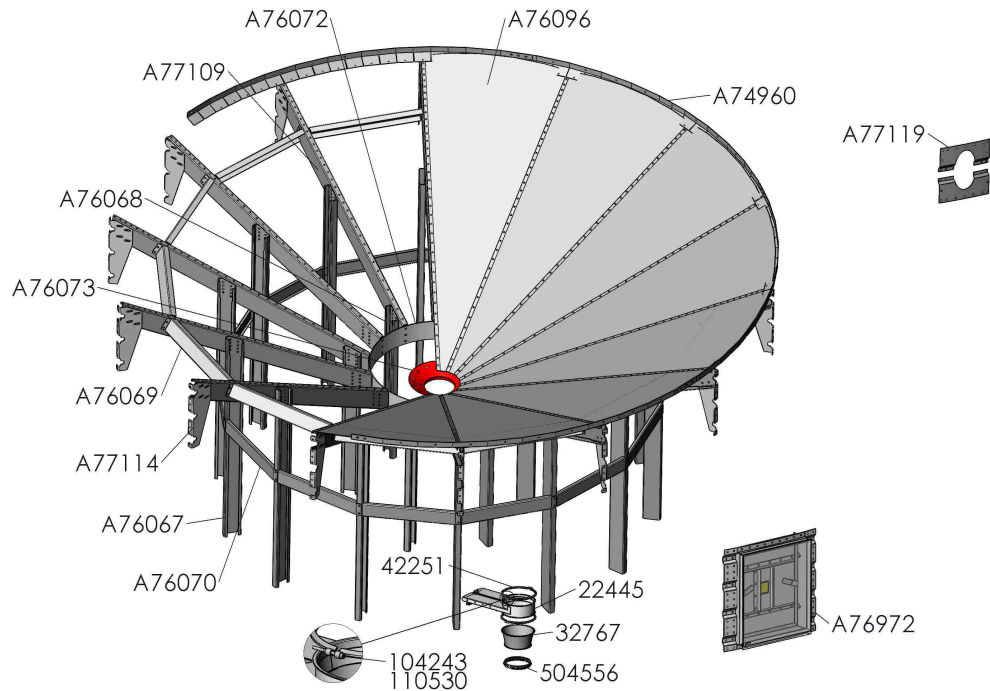

A76099

KARTIO SIILON SISÄLLE PAKK LEVYT D5,3 M18 CE (1 kpl)

Osa no	Nimi	Kpl	Piir. no	Massa	Ryhmä
A74960	PYÖRÖS TUULETUSPOHJA REUNALISTA D5,3 D7,5 M14	6	A74960	4.62	3700
A76096	PYÖRÖS KARTIOLEVY D5,3 M18 CE	14	A76096	42.94	3700

A77117 KARTIO SIILON SISÄLLE PAKK PALKIT D5,3M M22 CE (1 kpl)

Osa no	Nimi	Kpl	Piir. no	Massa	Ryhmä
A77109	PYÖRÖS TUULETUSPOHJA KARTIOPALKKI D5,3 M22 CE	14	A77109	16.17	3700
A76067	PYÖRÖS TUULETUSPOHJA JALKA ULOMPI D5,3 M18 CE	14	A76067	11.95	3700
A76068	PYÖRÖS TUULETUSPOHJA JALKA SISEMPI D5,3 M18 CE	6	A76068	8.63	3700
A76070	PYÖRÖS TUULETUSPOHJA TUKI SISEMPI D5,3 M18 CE	14	A76070	2.98	3700
A76069	PYÖRÖS TUULETUSPOHJA TUKI ULOMPI D5,3 M18 CE	14	A76069	4.88	3700
A77114	PYÖRÖS TUULETUSPOHJA TUKIKONSOLI D5,3 M22 CE	14	A77114	2.92	3700
A76972	VILJASIILO MIESLUUKKU M22 CE	1	A76972	46.83	3700
A76072	PYÖRÖS TUULETUSPOHJA KESKIÖKIIN D5,3 M18 CE	2	A76072	7.19	3700
504556	VILJAPUTK SIDE D200J (31922) D200	1	31922	0.27	3500
32767	VILJAP MUUTOSOSA D200/D250	1	32767	1.5	3526
A77261	RUUVIPAK 5,3 SISÄKARTIO M22	1	A77261	10	2010
300410	MASSA BUTYYLI VAAL.HARMAA / SOUDAL	1			2010
110530	MUTTERI M6 ZN 8 DIN934	8		0.002	2010
104243	RUUVI 6-KOLO 6X70 AM DIN912	8		0.02	2010
42251	VILJAP SIDE 2-OS D250	2	42251	0.34	3500
A77119	PYÖRÖS SISKART VILJARUUVI PEITELEVY D5,3 D7,5 M22	1	A77119	2.02	3700
22445	VEITSISULKIJA D250X100	1	22445	5.92	3500
A76073	PYÖRÖS TUULETUSPOHJA YHDE D250 D5,3 M18	1	A76073	4.07	3700