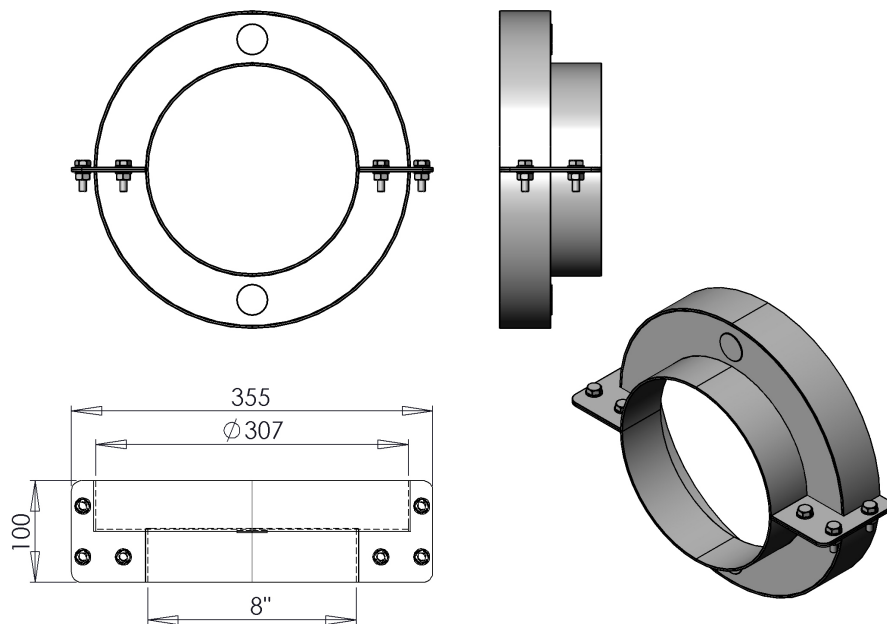

**A71612 PYÖRÖS KULJ. KESKIT 8" (1 kpl)**

Osa no	Nimi	Kpl	Piir. no	Massa	Ryhmä
A71618	PYÖRÖS KULJ. KESKIT PUOLIKAS 8"	2	A71618	1.1	3700
111540	ALUSLAATTA M 8 DIN125 ZN	12		0.002	2010
101830	RUUVI 6K ZN 8.8 8X25 AM DIN933	6		0.01	2010
110540	MUTTERI M8 ZN 8 DIN934	6		0.005	2010