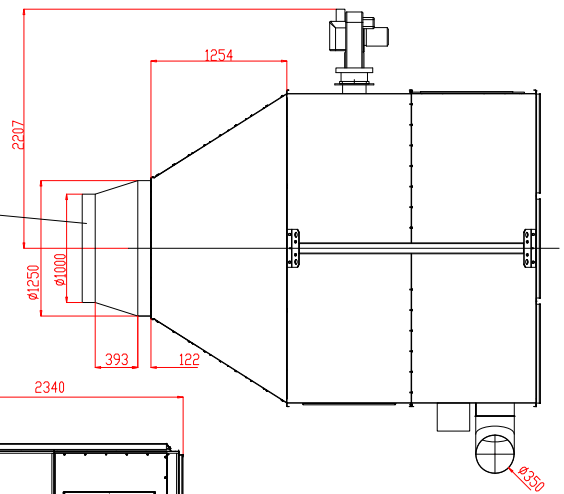

A-malli, 800 ja 1000 kW, Alipaine

D1000 supistus osaa
käytetään 800 kW uunissa

C-malli, 800 ja 1000 kW, Alipaine

D1000 supistus osaa
käytetään 800 kW uunissa