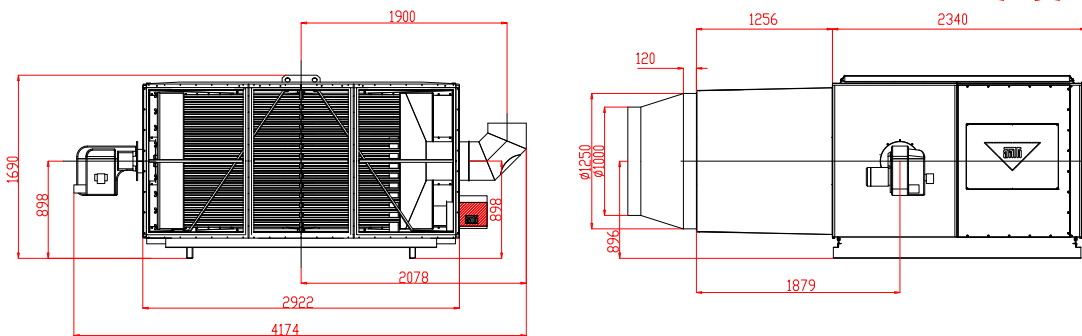

A-malli, 800 ja 1000 kW, Alipaine

D1000 supistus osaa
käytetään 800 kW uunissa

C-malli, 800 ja 1000 kW, Alipaine

D1000 supistus osaa
käytetään 800 kW uunissa