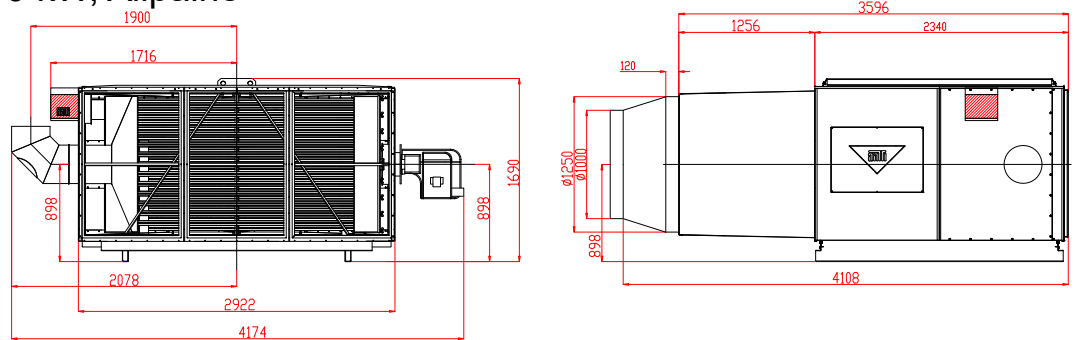

A-malli, 800 ja 1000 kW, Alipaine

D1000 supistus osaa
käytetään 800 kW uunissa

C-malli, 800 ja 1000 kW, Alipaine

D1000 supistus osaa
käytetään 800 kW uunissa