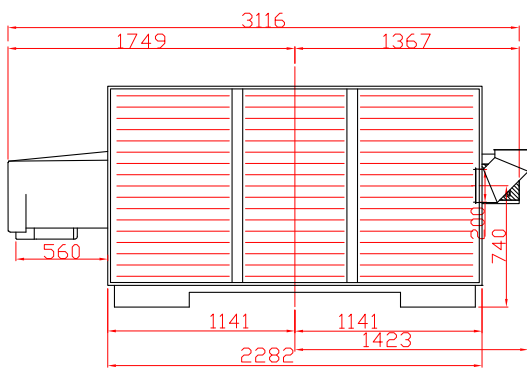

A-malli, 500-650 kW, Alipaine

D800 supistus osaa
käytetään 500 kW uunissa

C-malli, 500-650 kW, Alipaine

D800 supistus osaa
käytetään 500 kW uunissa