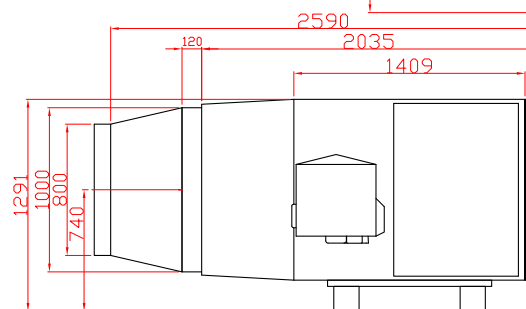

A-malli, 500-650 kW, Alipaine

D800 supistus osaa
käytetään 500 kW uunissa

C-malli, 500-650 kW, Alipaine

D800 supistus osaa
käytetään 500 kW uunissa