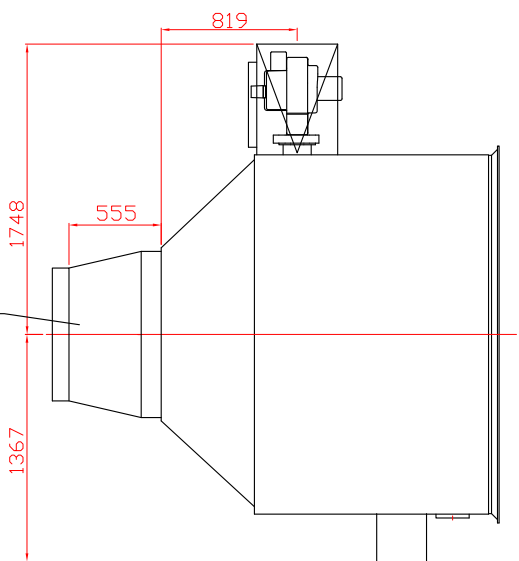

A-malli, 500-650 kW, Alipaine

D800 supistus osaa
käytetään 500 kW uunissa

C-malli, 500-650 kW, Alipaine

D800 supistus osaa
käytetään 500 kW uunissa