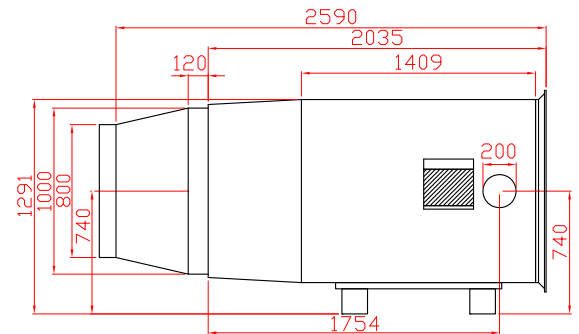

A-malli, 500-650 kW, Alipaine

D800 supistus osaa
käytetään 500 kW uunissa

C-malli, 500-650 kW, Alipaine

D800 supistus osaa
käytetään 500 kW uunissa