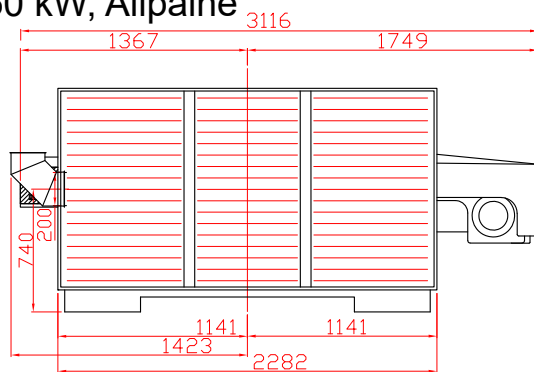

A-malli, 500-650 kW, Alipaine

D800 supistus osaa
käytetään 500 kW uunissa

C-malli, 500-650 kW, Alipaine

D800 supistus osaa
käytetään 500 kW uunissa