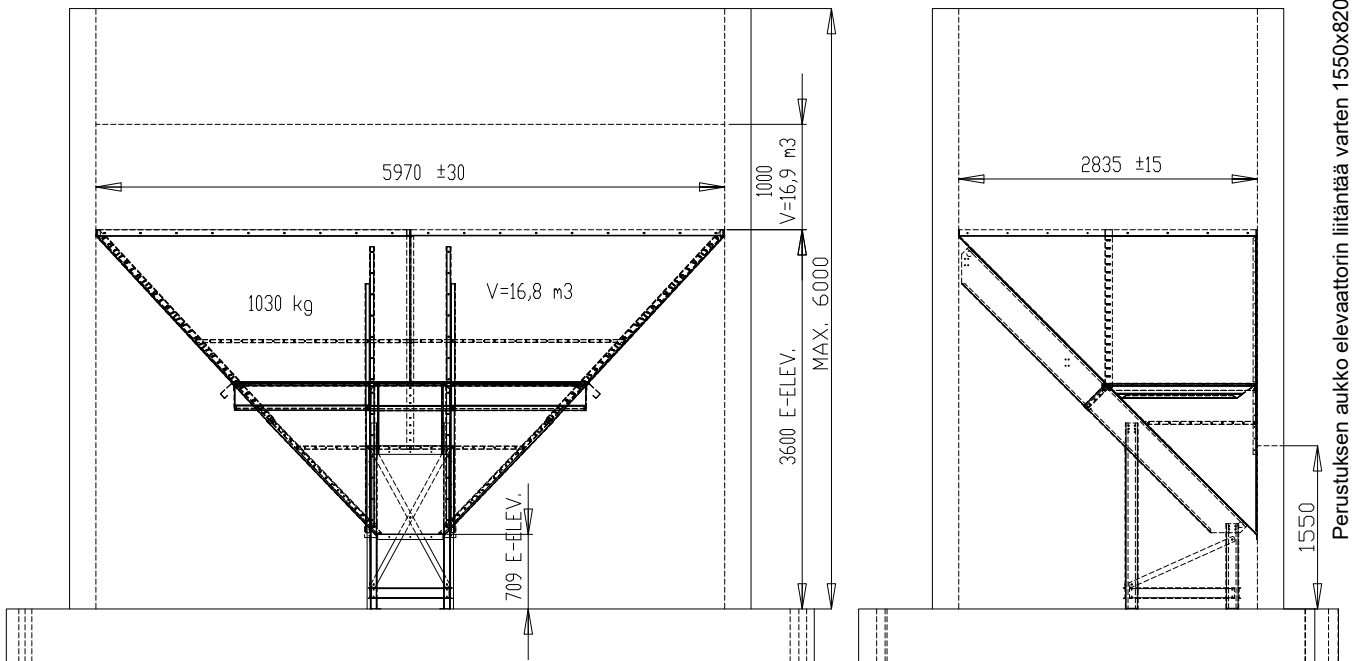

# Pultattava kaatoallas

Perustuksen mitoitus ja kaatoaltaan säätövarat.

6x3

A76624P