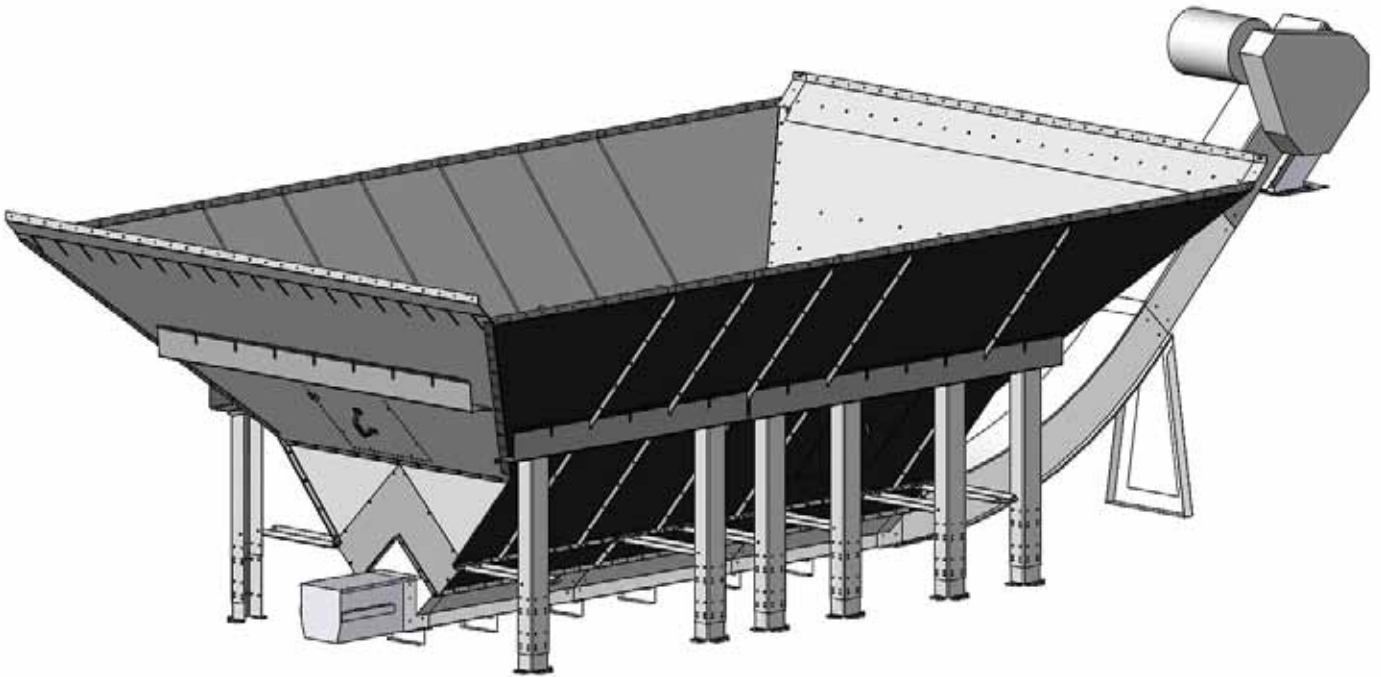

# Antti Kaatoallas

SOPII LIITETTÄVÄKSI VAUNUKUIVURIIN,  
STAND ALONE-KUIVURIIN KUIN KUIVAAMOON

**MALLIT:**

- 3x3
- 3x4
- 3x5
- 3x6
- 3x8

**Tilavuus pelkkä allas/allas +3m seinää**

4,6 / 31,6 m <sup>3</sup>
7,1 / 43,1 m <sup>3</sup>
9,1 / 54,1 m <sup>3</sup>
12,2 / 66,2 m <sup>3</sup>
17,2 / 89,2 m <sup>3</sup>

Kaatoaltaat varustettu Skandia kuljettimella:  
60 t/h, 80 t/h tai 100 t/h