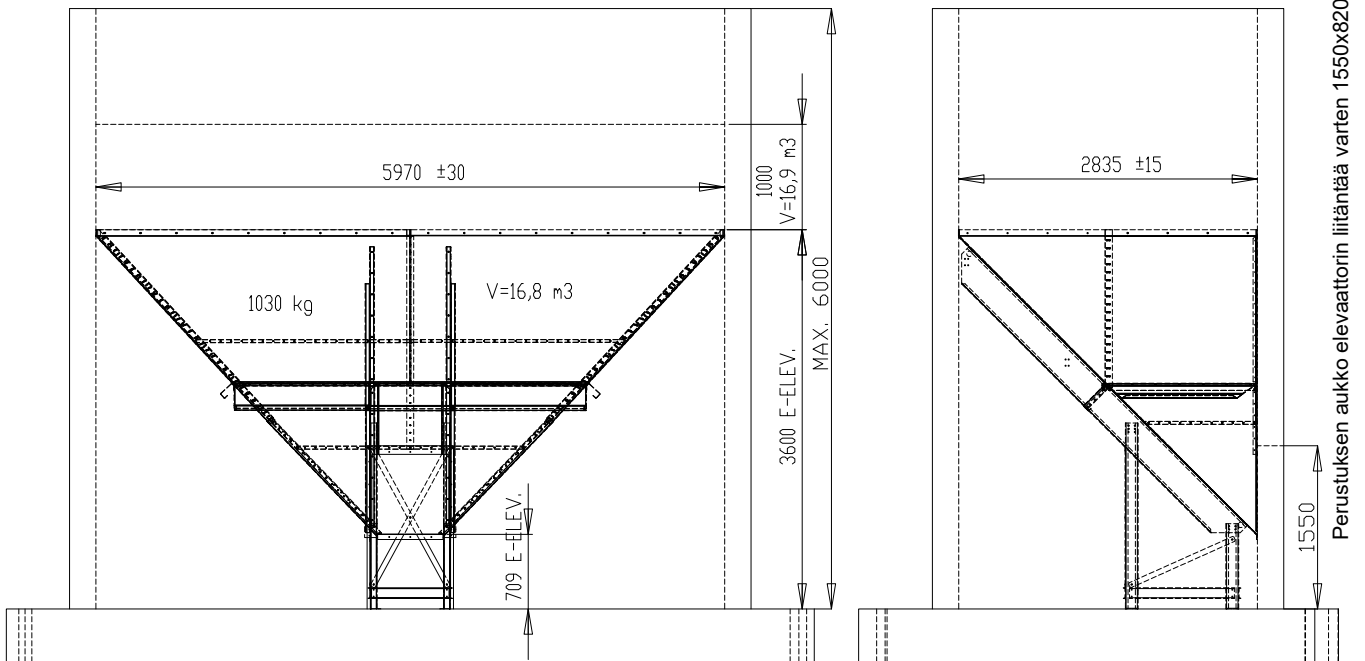

Pultattava kaatoallas

Perustuksen mitoitus ja kaatoaltaan säätövarat.

6x3