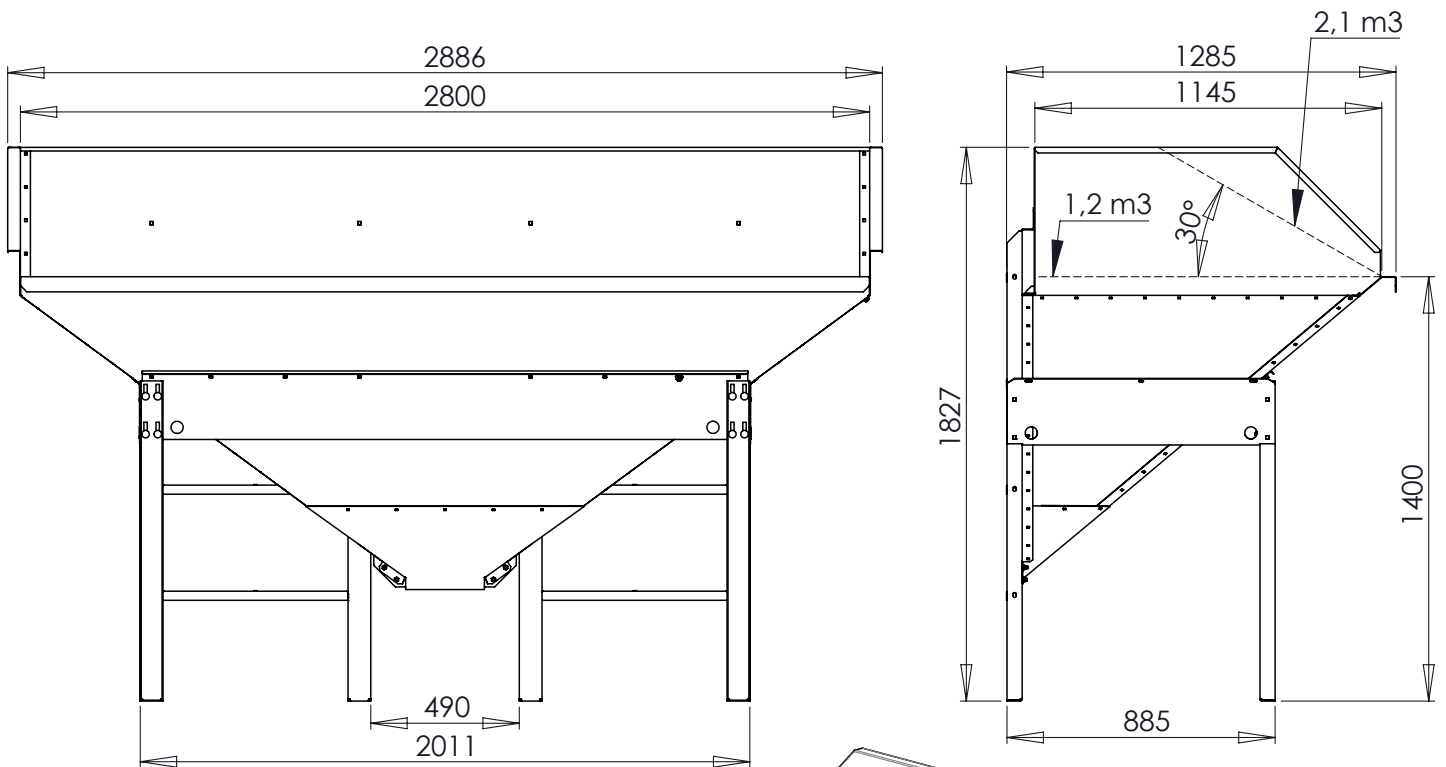

Pultattava kaatoallas