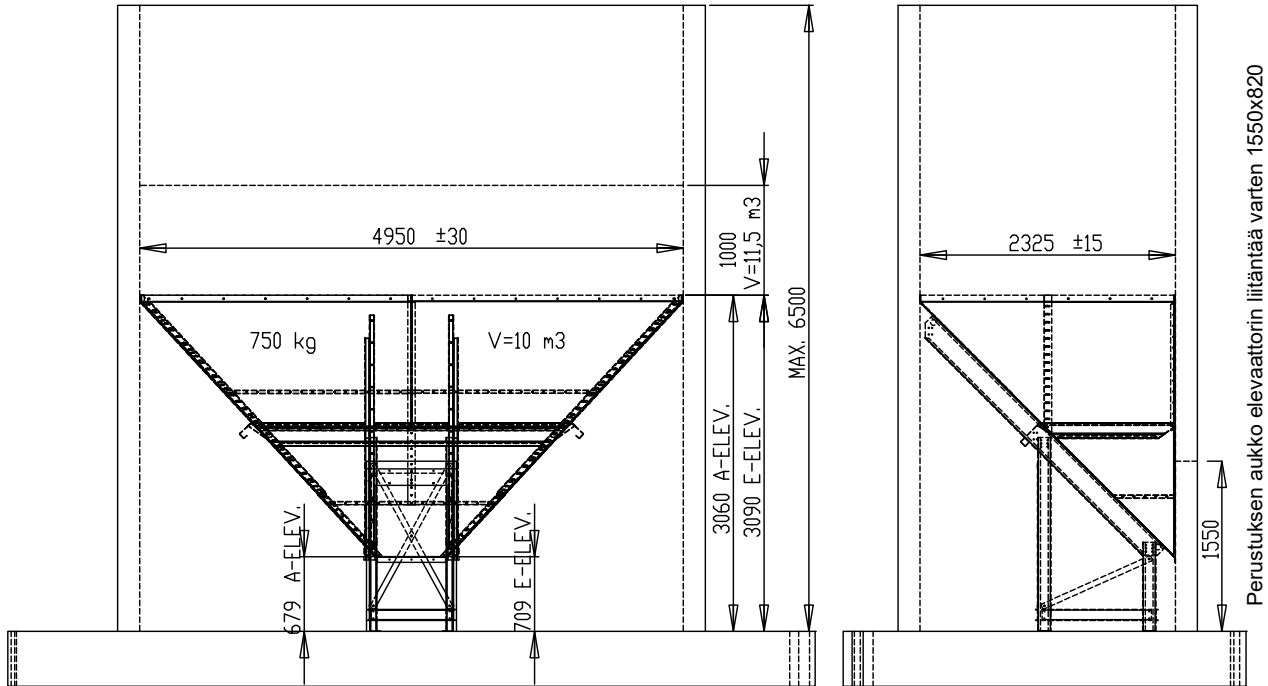

Pultattava kaatoallas

Perustuksen mitoitus ja kaatoaltaan säätövarat.

5x2,5

A74600P

5x3

A75380

Pultattava kaatoallas

Perustuksen mitoitus ja kaatoaltaan säätövarat.