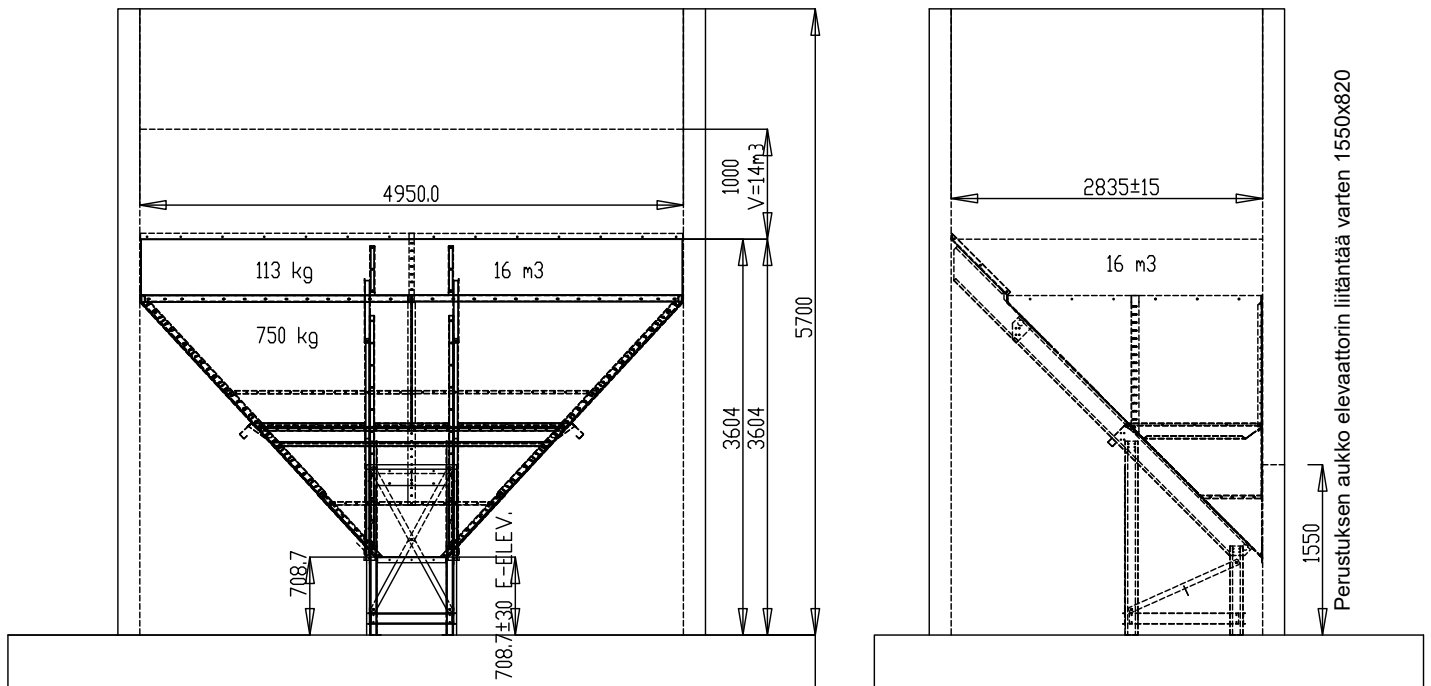

Pultattava kaatoallas

Perustuksen mitoitus ja kaatoaltaan säätövarat.

5x2,5

A74600P

5x3

A75380

Pultattava kaatoallas

Perustuksen mitoitus ja kaatoaltaan säätövarat.