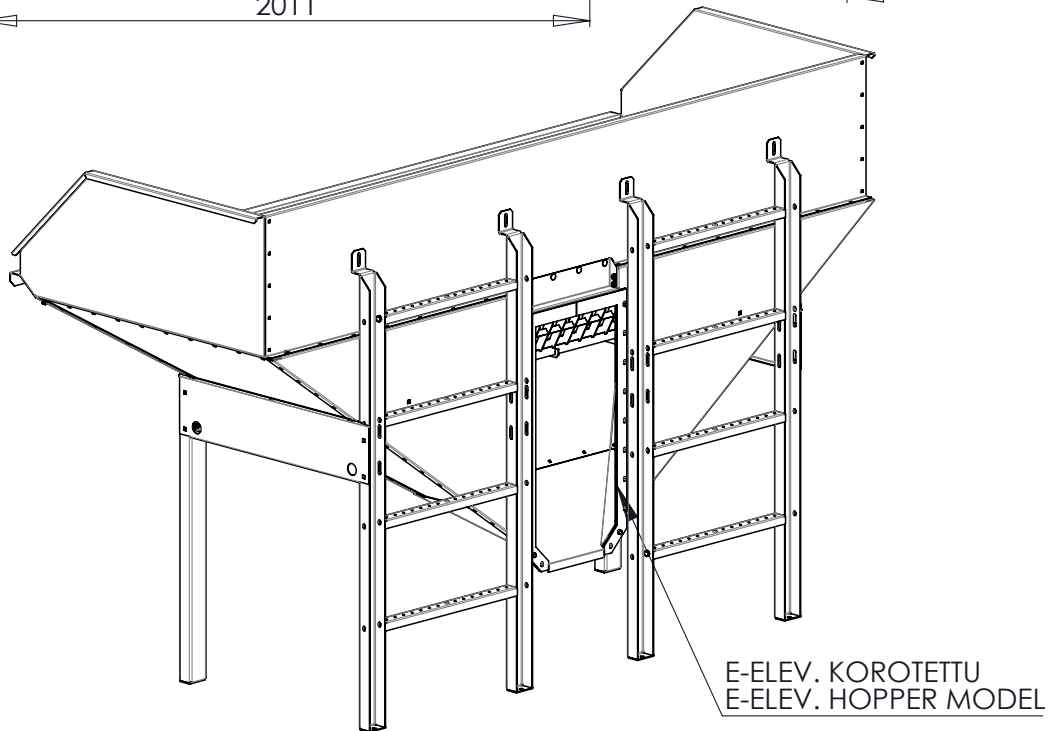

Pultattava kaatoallas

Perustuksen mitoitus ja kaatoaltaan säätövarat.

5x2,5

A74600P

5x3

A75380

Pultattava kaatoallas

Perustuksen mitoitus ja kaatoaltaan säätövarat.

6x3

A76624P

Pultattava kaatoallas

A76394