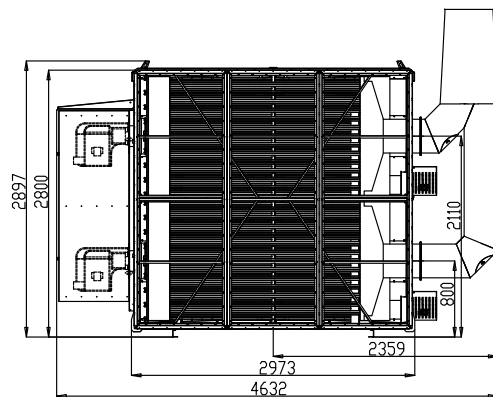

A-malli, 1400-2000 kW, Alipaine

D1000 supistus osaa käytetään 1400 kW uunissa

C-malli, 1400-2000 kW, Alipaine

D1000 supistus osaa käytetään 1400 kW uunissa