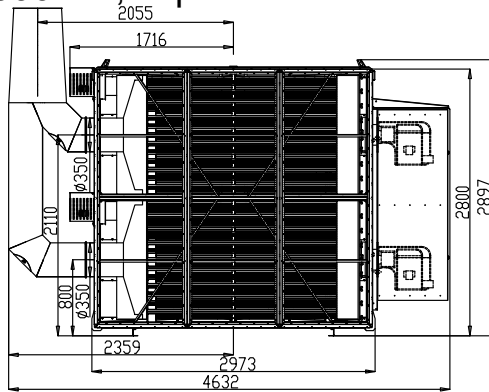

A-malli, 1400-2000 kW, Alipaine

D1000 supistus osaa käytetään 1400 kW uunissa

C-malli, 1400-2000 kW, Alipaine

D1000 supistus osaa käytetään 1400 kW uunissa