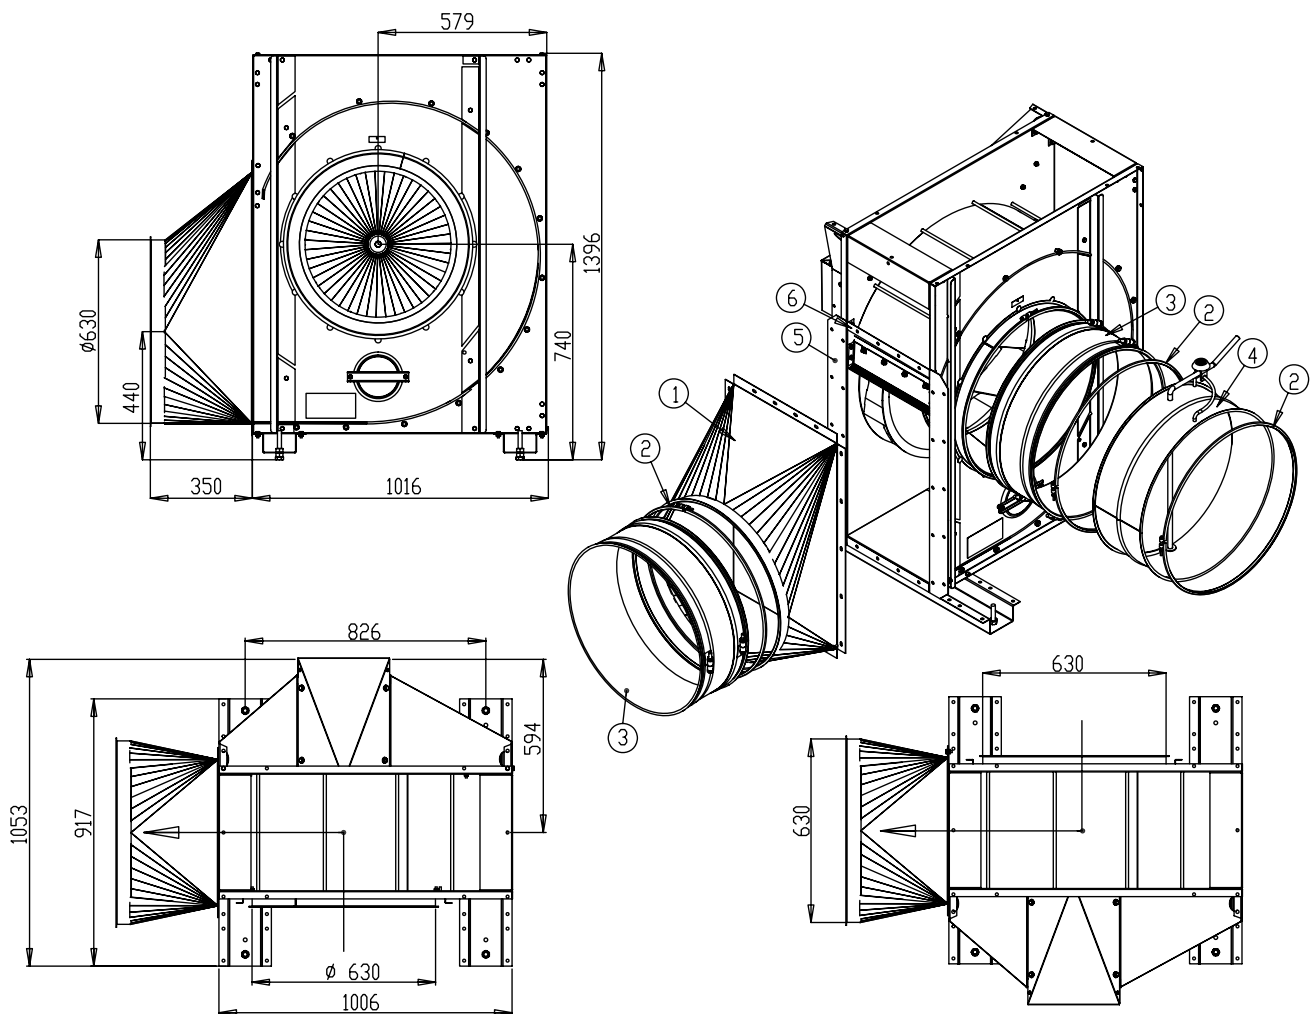

Radiaalipuhallimet 7,5 kW

PUHALLINYKSIKÖ 7,5 kW NORMAALI

PUHALLINYKSIKÖ 7,5 kW VASEN