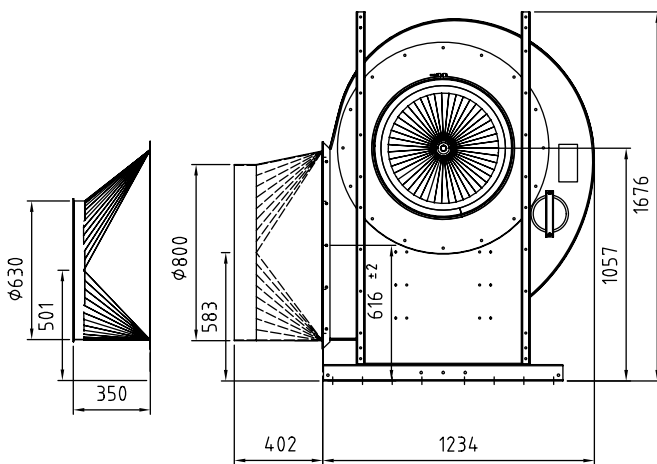

Radiaalipuhallimet 11 kW ja 15 kW

PUHALLINYKSIKÖ 15 kW NORMAALI

PUHALLINYKSIKÖ 15 kW VASEN