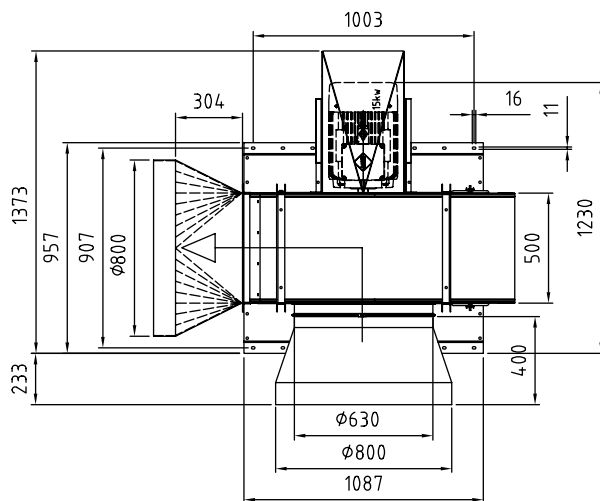

Radiaalipuhallimet 11 kW ja 15 kW

PUHALLINYKSIKÖ 15 kW NORMAALI

PUHALLINYKSIKÖ 15 kW VASEN