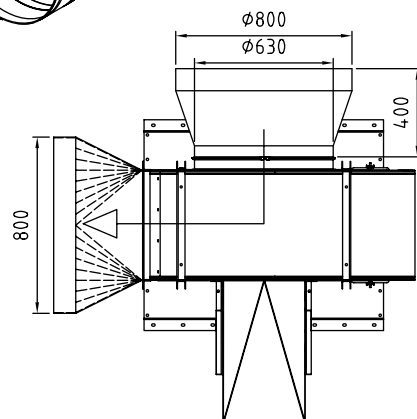

Radiaalipuhallimet 11 kW ja 15 kW

PUHALLINYKSIKÖ 15 kW NORMAALI

PUHALLINYKSIKÖ 15 kW VASEN